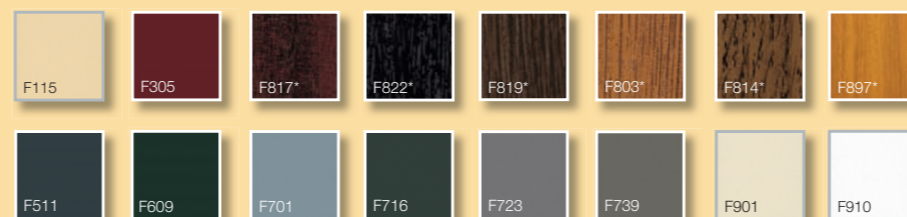

De grootste zorg en aandacht besteedt PROFEL aan de duurzaamheid, gewenste vormgeving en afwerkingsgraad. Een aangenaam ogende en kwalitatief hoogstaande eindafwerking laat u genieten van PROFEL houten ramen en deuren. De natuur en het PROFEL raam in hout garanderen u comfort en welbehagen.

PROFEL biedt u een uitgebreid spectrum aan kleuren en houtimitaties in nerfstructuur zowel op de binnen- als op de buitenzijde van het raam.

* Houtimitatie

Lichte kleurafwijking van werkelijkheid is mogelijk. Bekijk onze kleurstenen in de showroom bij u in de buurt.