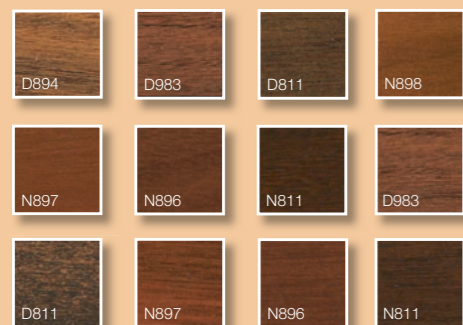

Hout

“Het perfecte evenwicht tussen natuur en technische beheersing”

Houten ramen zijn **hartveroverend, duurzaam en ecologisch behandeld**. Perfect vindt PROFEL het evenwicht tussen een uniek, onvoorspelbaar natuurproduct en de technische beheersing van ultra-moderne fabricage en behandeling. Onderhoudsvriendelijk door een minimum aan groeven, met een onzichtbare afwatering in een esthetische afwateringsgroef, een dubbele rondomlopende dichting en nog vele andere eigenschappen is PROFEL haar tijd ver vooruit.

De grootste zorg en aandacht besteedt PROFEL aan de duurzaamheid, gewenste vormgeving en afwerkingsgraad. Een aangenaam ogende en kwalitatief hoogstaande eindafwerking laat u genieten van PROFEL houten ramen en deuren. De natuur en het PROFEL raam in hout garanderen u comfort en welbehagen.

Kunststof

“Natuurgetrouw en duurzaam stijlvol, rustig en tijdloos gevoel”

Het PROFEL raamsysteem met zijn meervoudige kamers, drie dichtingen en inbraakwerend beslag onderscheidt zich in doorgedreven en aangepaste detailoplossingen. In uw woning zal u deze spitsvondigheden, esthetisch fraai in afwerking, waarderen. PROFEL kunststof ramen met nerfstructuur zijn stijlvol. Natuurgetrouw en duurzaam geeft het kunststof raam een rustig en tijdloos gevoel. U kiest voor kwaliteit met dit technisch beproefd, functioneel en met alle basiseigenschappen van stabiliteit en veiligheid uitgerust raam.

PROFEL biedt u een uitgebreid spectrum aan kleuren en houtimitaties in nerfstructuur zowel op de binnen- als op de buitenzijde van het raam.

* Houtimitatie

Lichte kleurafwijking van werkelijkheid is mogelijk. Bekijk onze kleurstenen in de showroom bij u in de buurt.

Aluminium

“Elegant en stijlvol vertrouwen en veiligheid”